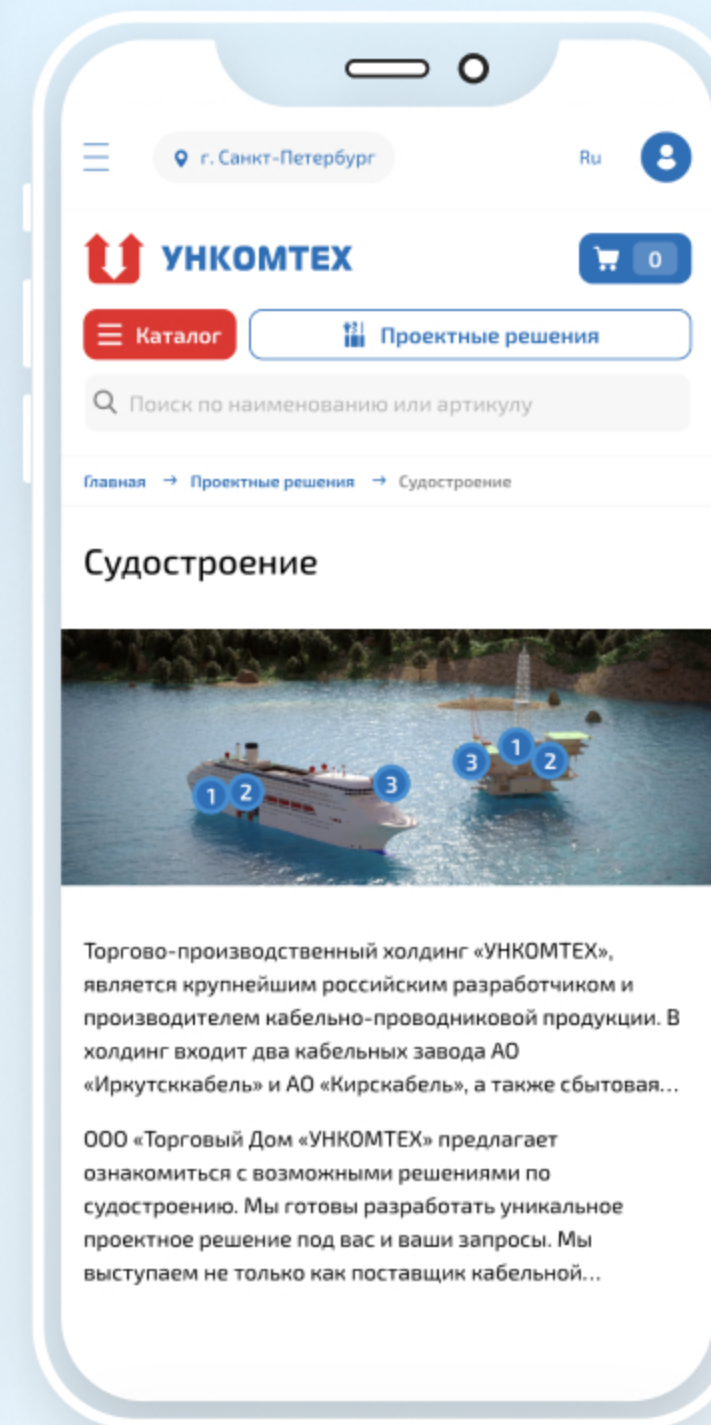

UniFlex ССПСВЭВнг(А)-FRHF 5 класс
Кабель судовой огнестойкий, с изоляцией из сшитого полиэтилена, в оболочке из полимерной композиции, не содержащей галогенов, не

Редизайн сайта и мобильная версия

Мы полностью переработали дизайн и структуру сайта, добавили 3D-модели кабелей и визуализацию их применения в различных отраслях. Сайт компании теперь выглядит стильно и современно на всех устройствах.