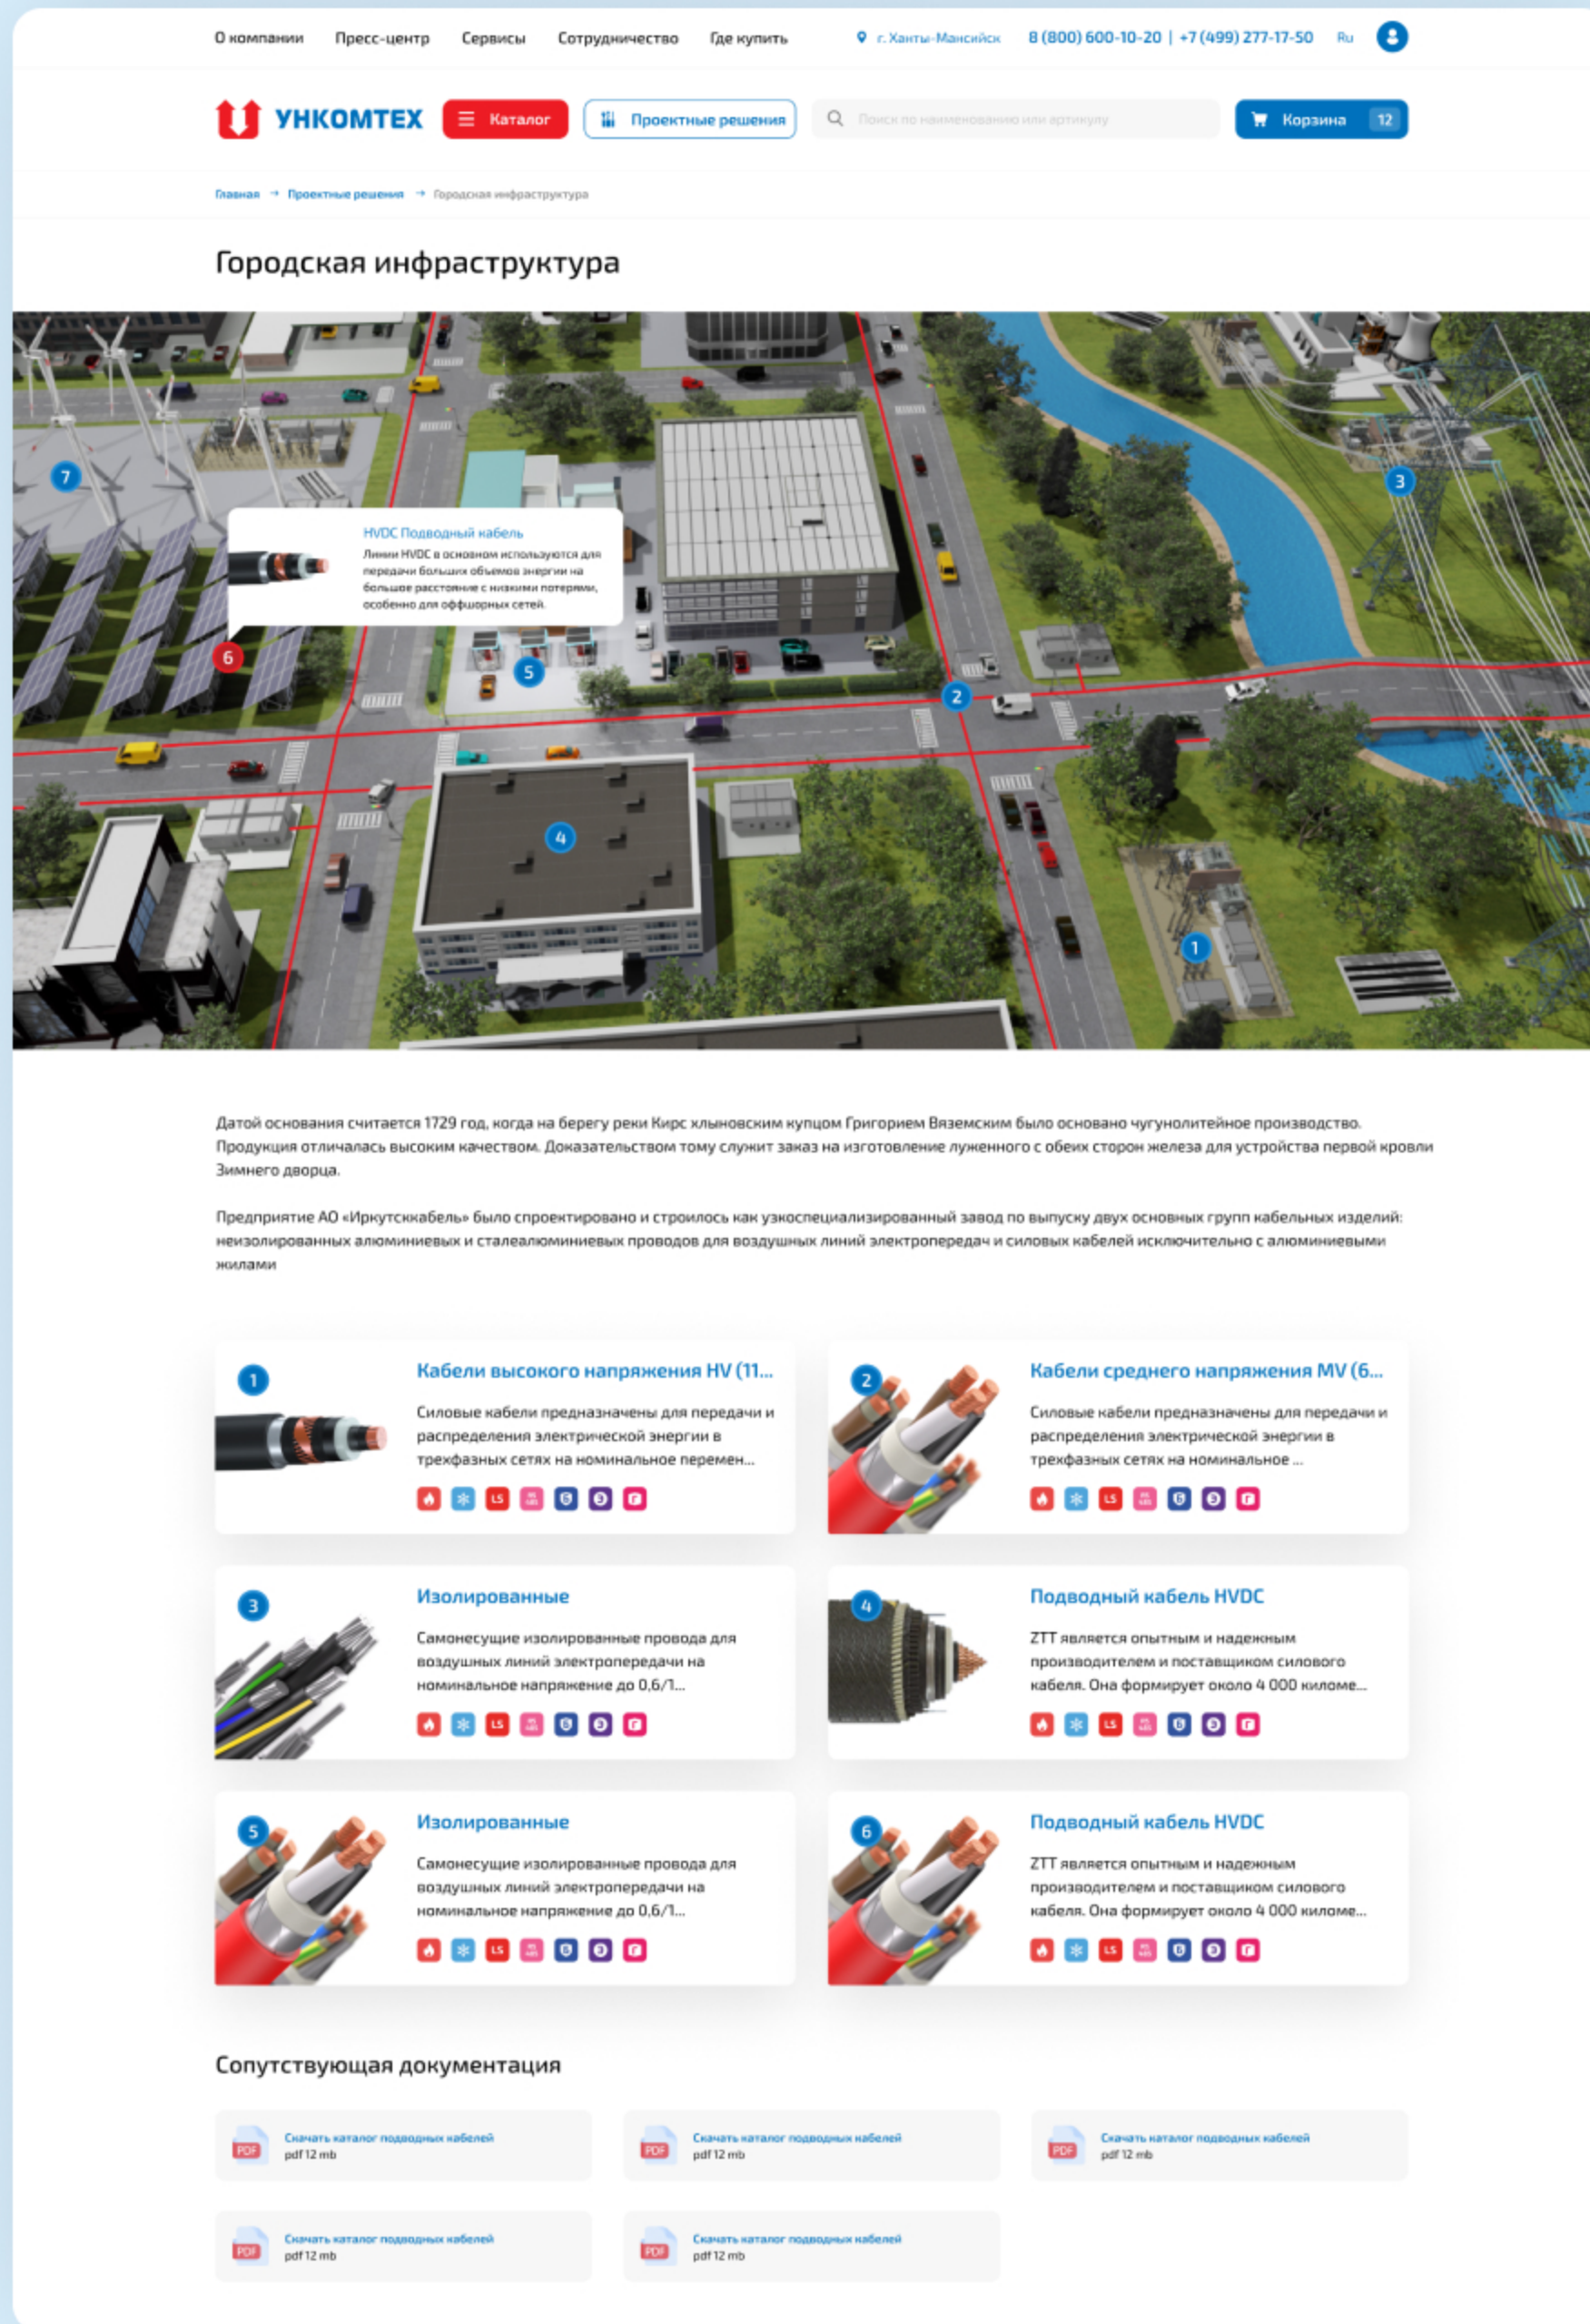

Редизайн сайта и мобильная версия

Мы полностью переработали дизайн и структуру сайта, добавили 3D-модели кабелей и визуализацию их применения в различных отраслях. Сайт компании теперь выглядит стильно и современно на всех устройствах.