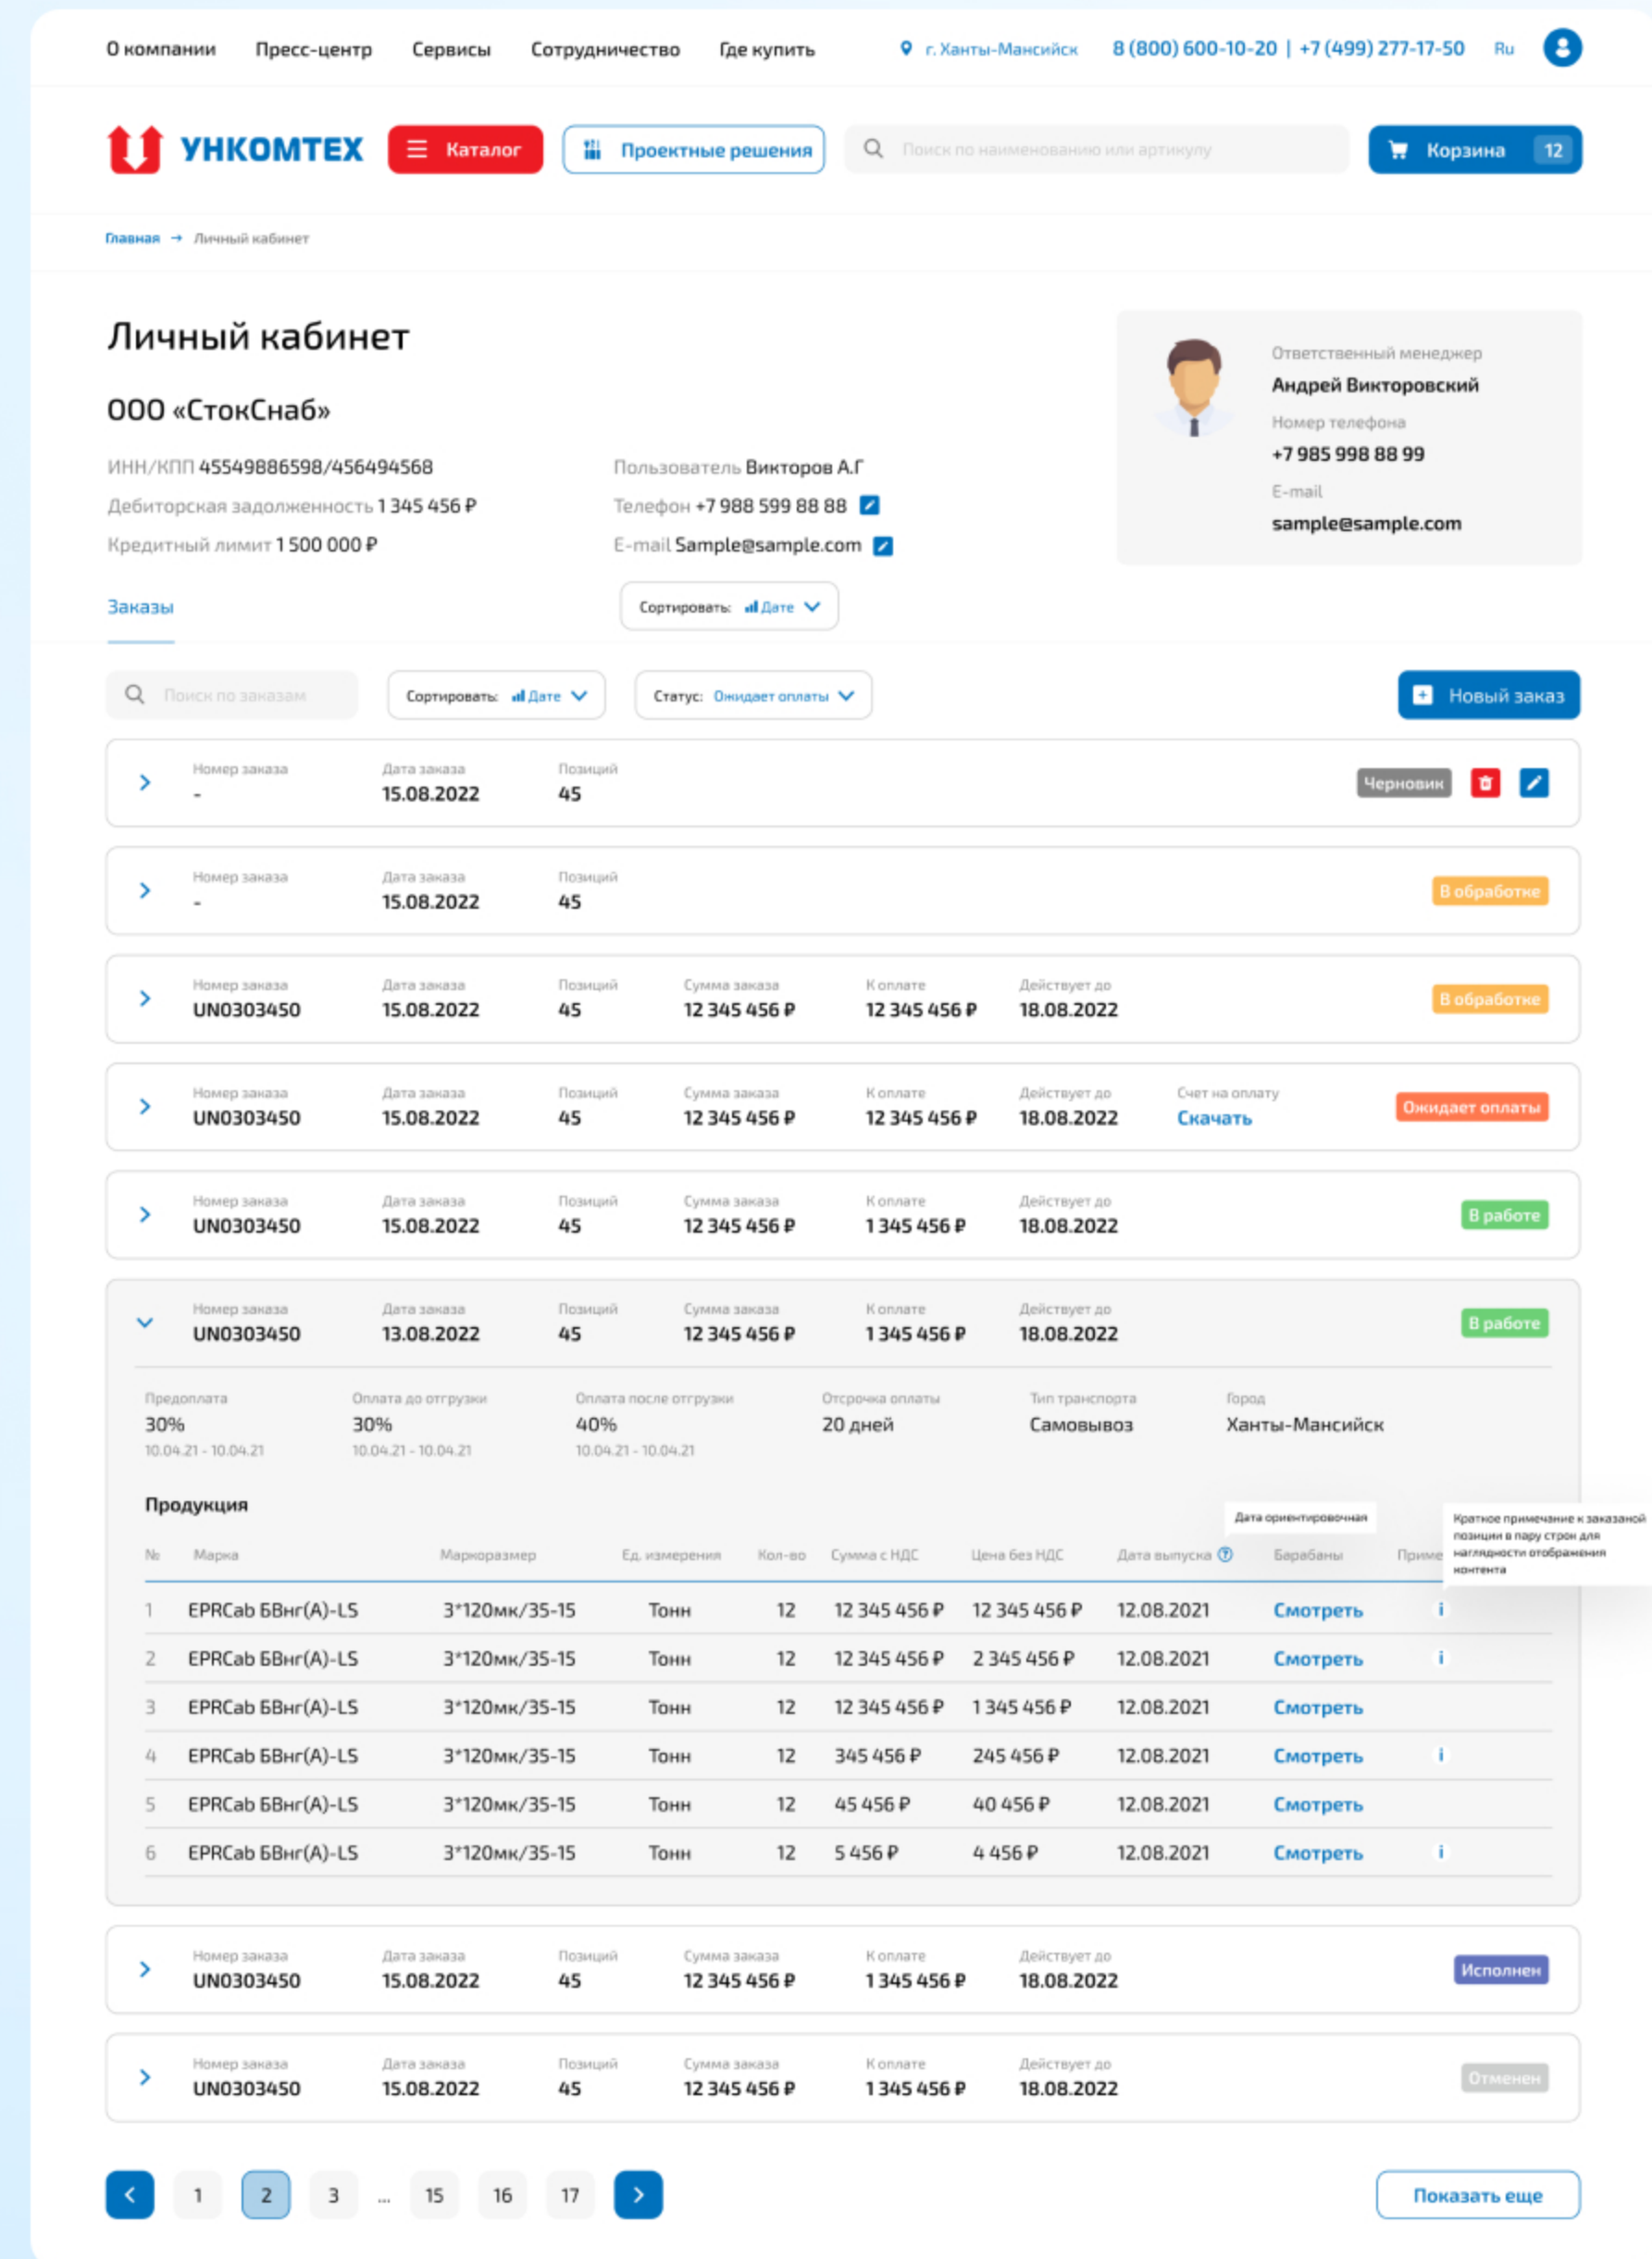

Личный кабинет

Благодаря интеграции с ERP-системой заказчика, клиент видит на сайте всю актуальную информацию по своим заказам, паспорта продукции и документы для отчётности.