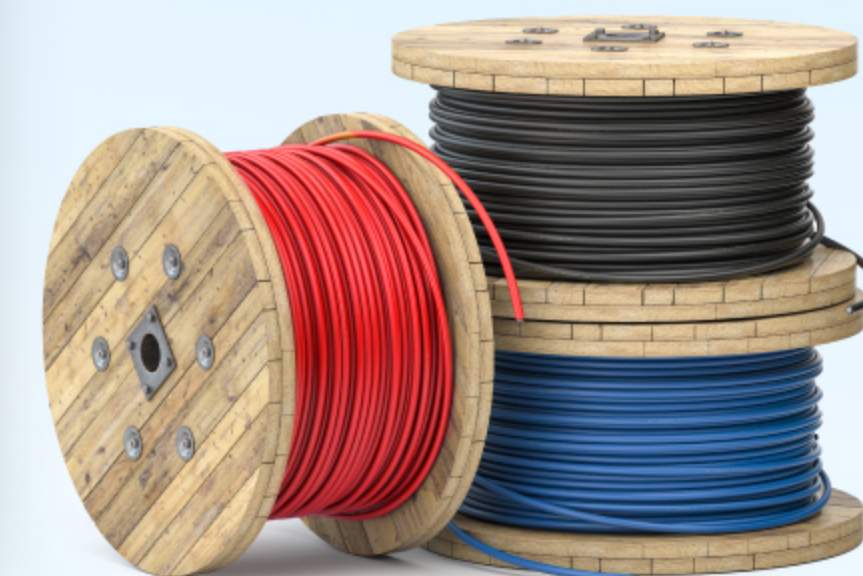

иркутсккабель

Реализация

Основная задача — сделать так, чтобы на сайте была вся необходимая клиенту информация о продукции. Сложность заключалась в том, что у Ункомтеха больше 500 000 маркоразмеров продукции, и все данные нужно было перенести на сайт. Вводить руками такие объёмы данных сложно и долго, поэтому мы разработали автоматический метод переноса товаров из ERP-системы заказчика на его сайт.