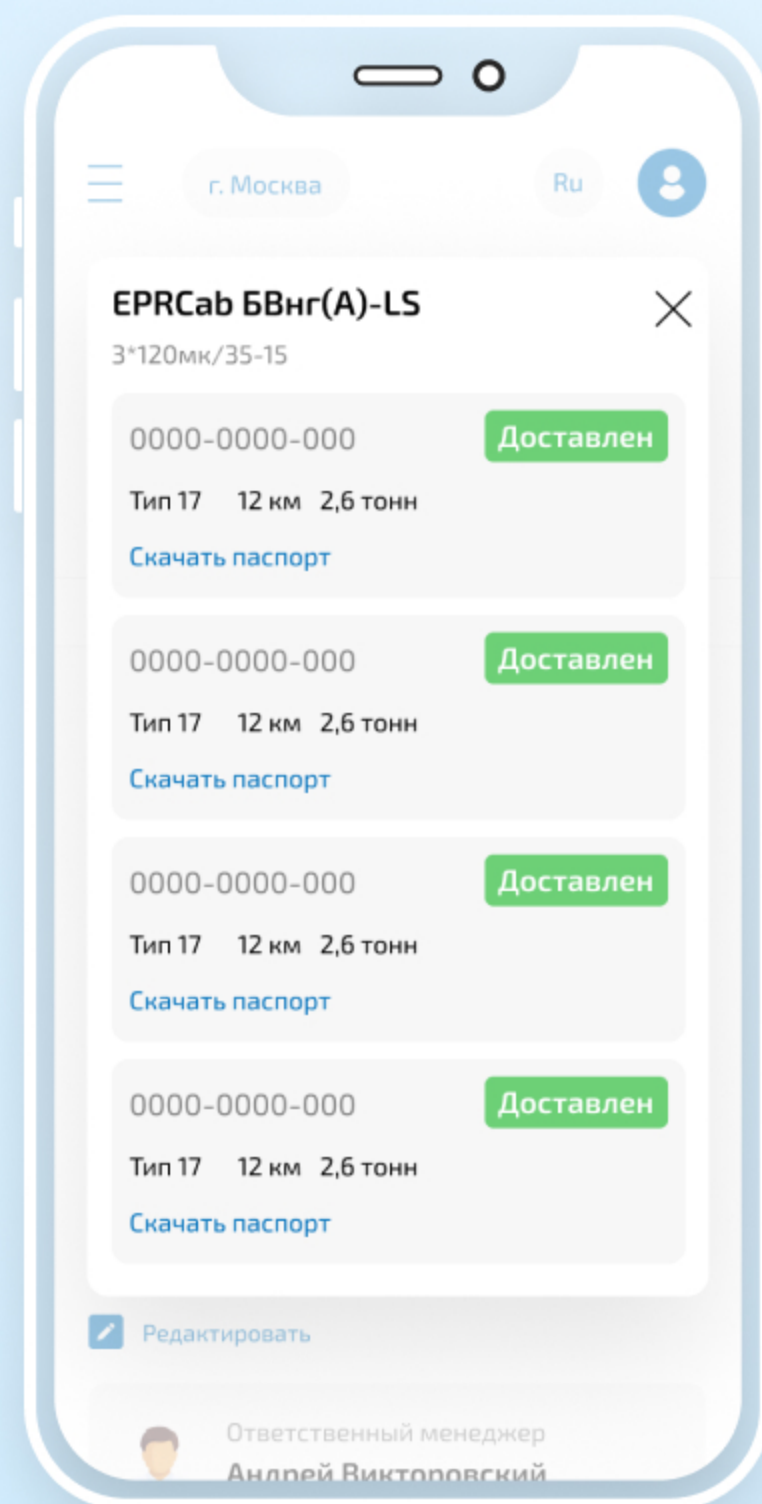

ККЗ МК ЭЭпВнг(A)-FLER-аХЛ-М-С-2У з*(3*1,2 м-ок) змп i

ККЗ МК | 1 Э | 2 | 3 Эп | 4 | 5 В | 8

Сформировать | Предпросмотр

Личный кабинет

Благодаря интеграции с ERP-системой заказчика, клиент видит на сайте всю актуальную информацию по своим заказам, паспорта продукции и документы для отчётности.